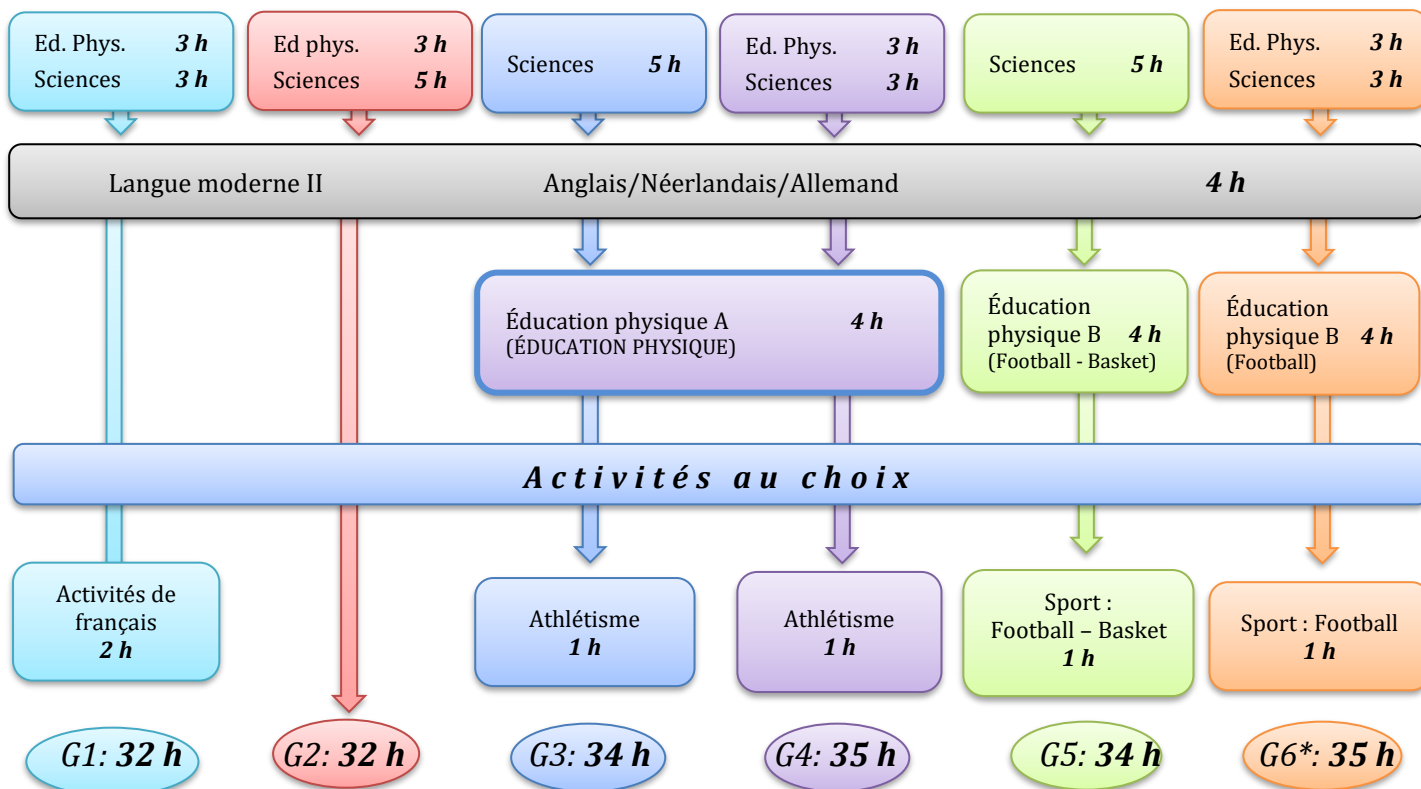

ENSEIGNEMENT GÉNÉRAL – 2^E DEGRÉ

SITE A

Formation commune

Religion – Morale - Citoyenneté	1 h	
Éducation à la philosophie et à la citoyenneté	1 h	
Français	5 h	
Langue moderne I	Anglais/Néerlandais	4 h
Mathématique	5 h	
Histoire	2 h	
Géographie	2 h	
Total:	20 h	

*G6 n'est pas accessible à l'option Basket