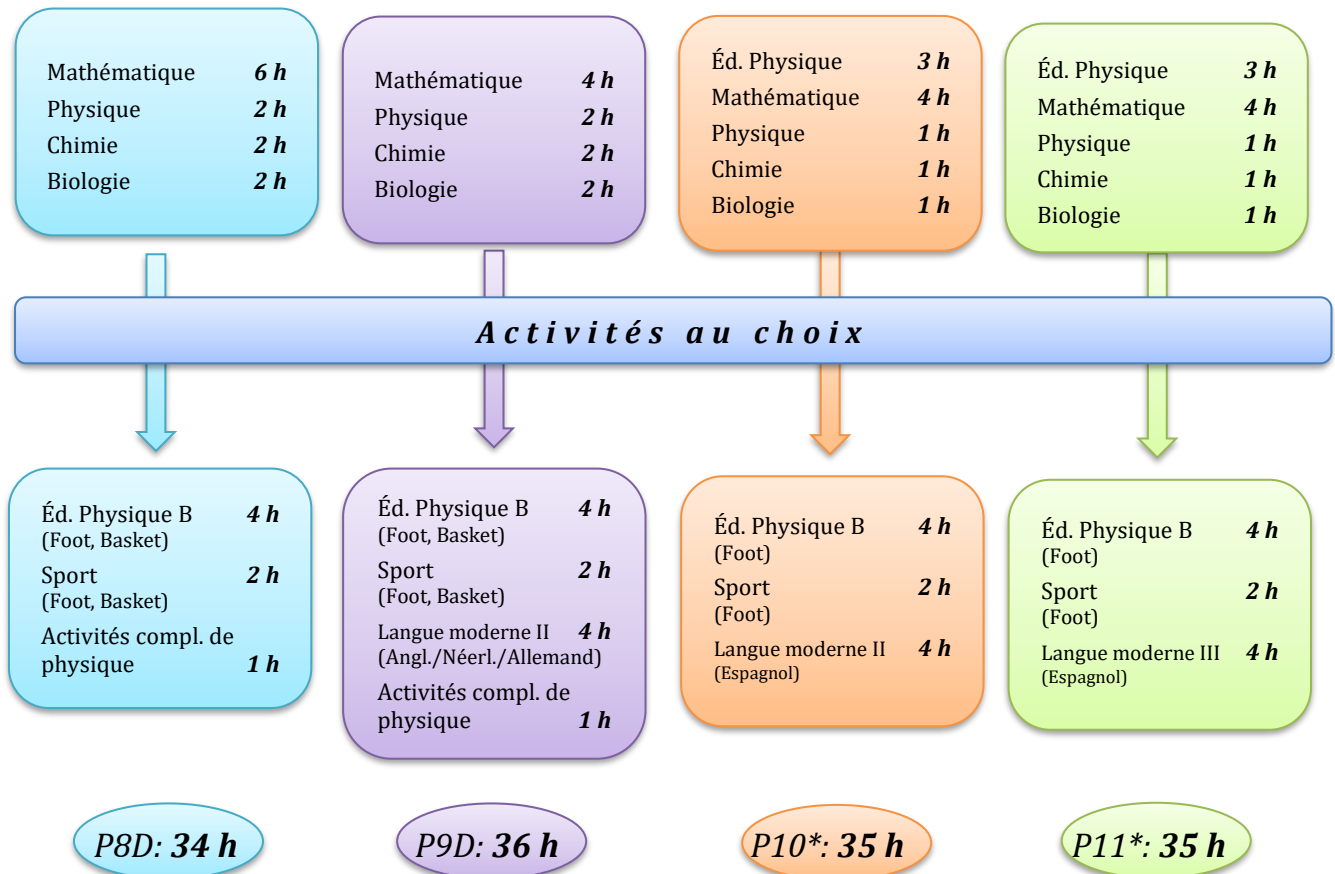

ÉDUCATION PHYSIQUE B (FOOTBALL – BASKETBALL)

Formation commune

Religion – Morale - Citoyenneté	1 h
Éducation à la philosophie et à la citoyenneté	1 h
Français	5 h
Langue moderne I Anglais/Néerlandais	4 h
Histoire	2 h
Géographie	2 h
Total :	15 h

*Les grilles, P10 et P11, ne sont PAS accessibles à l'option Basket